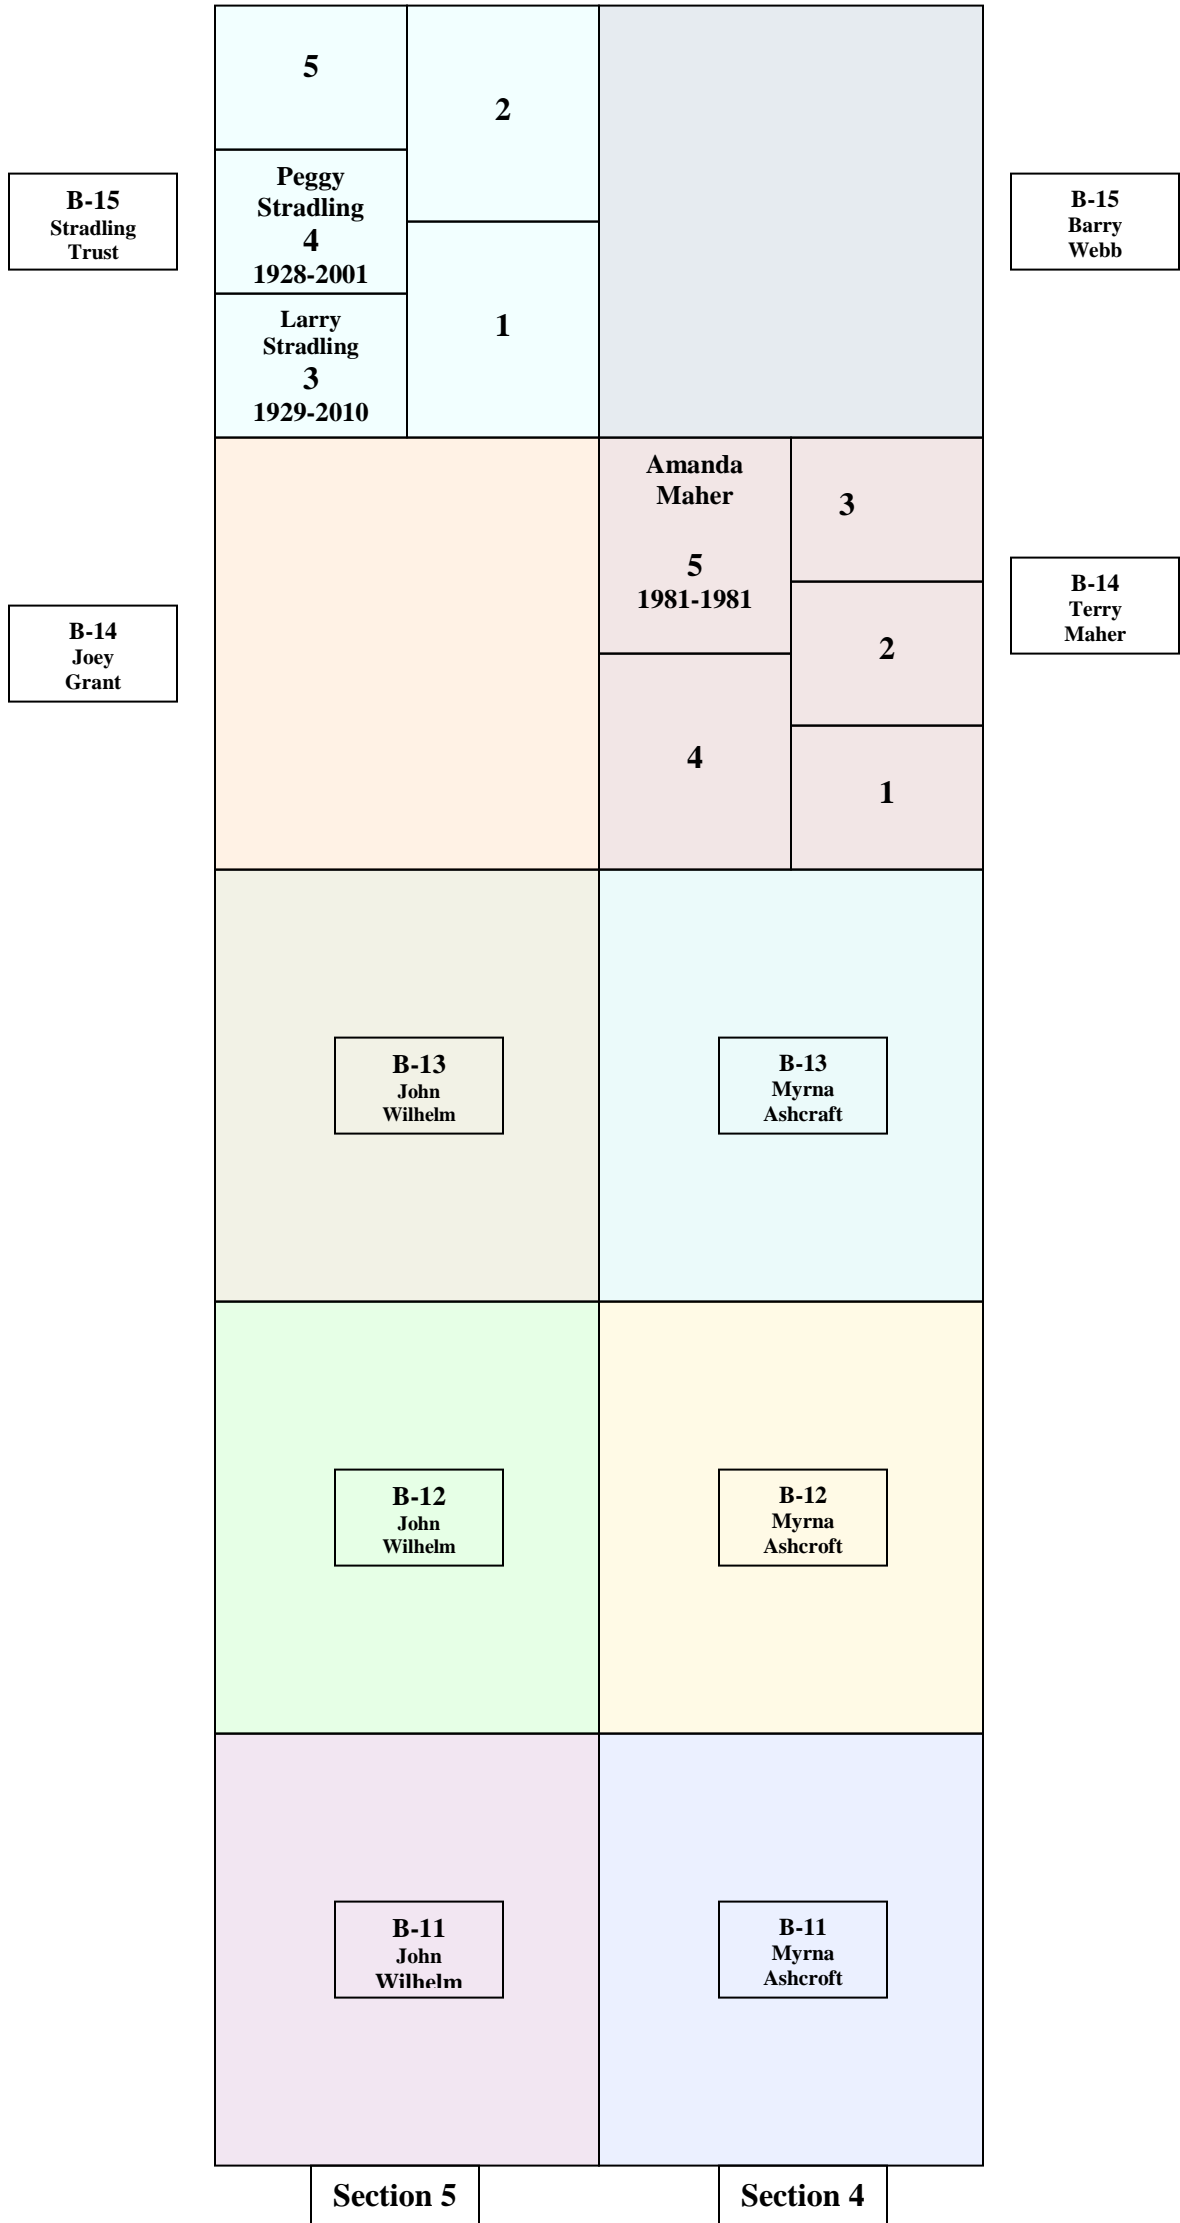

**B-15
Barry
Webb**

**B-14
Terry
Maher**